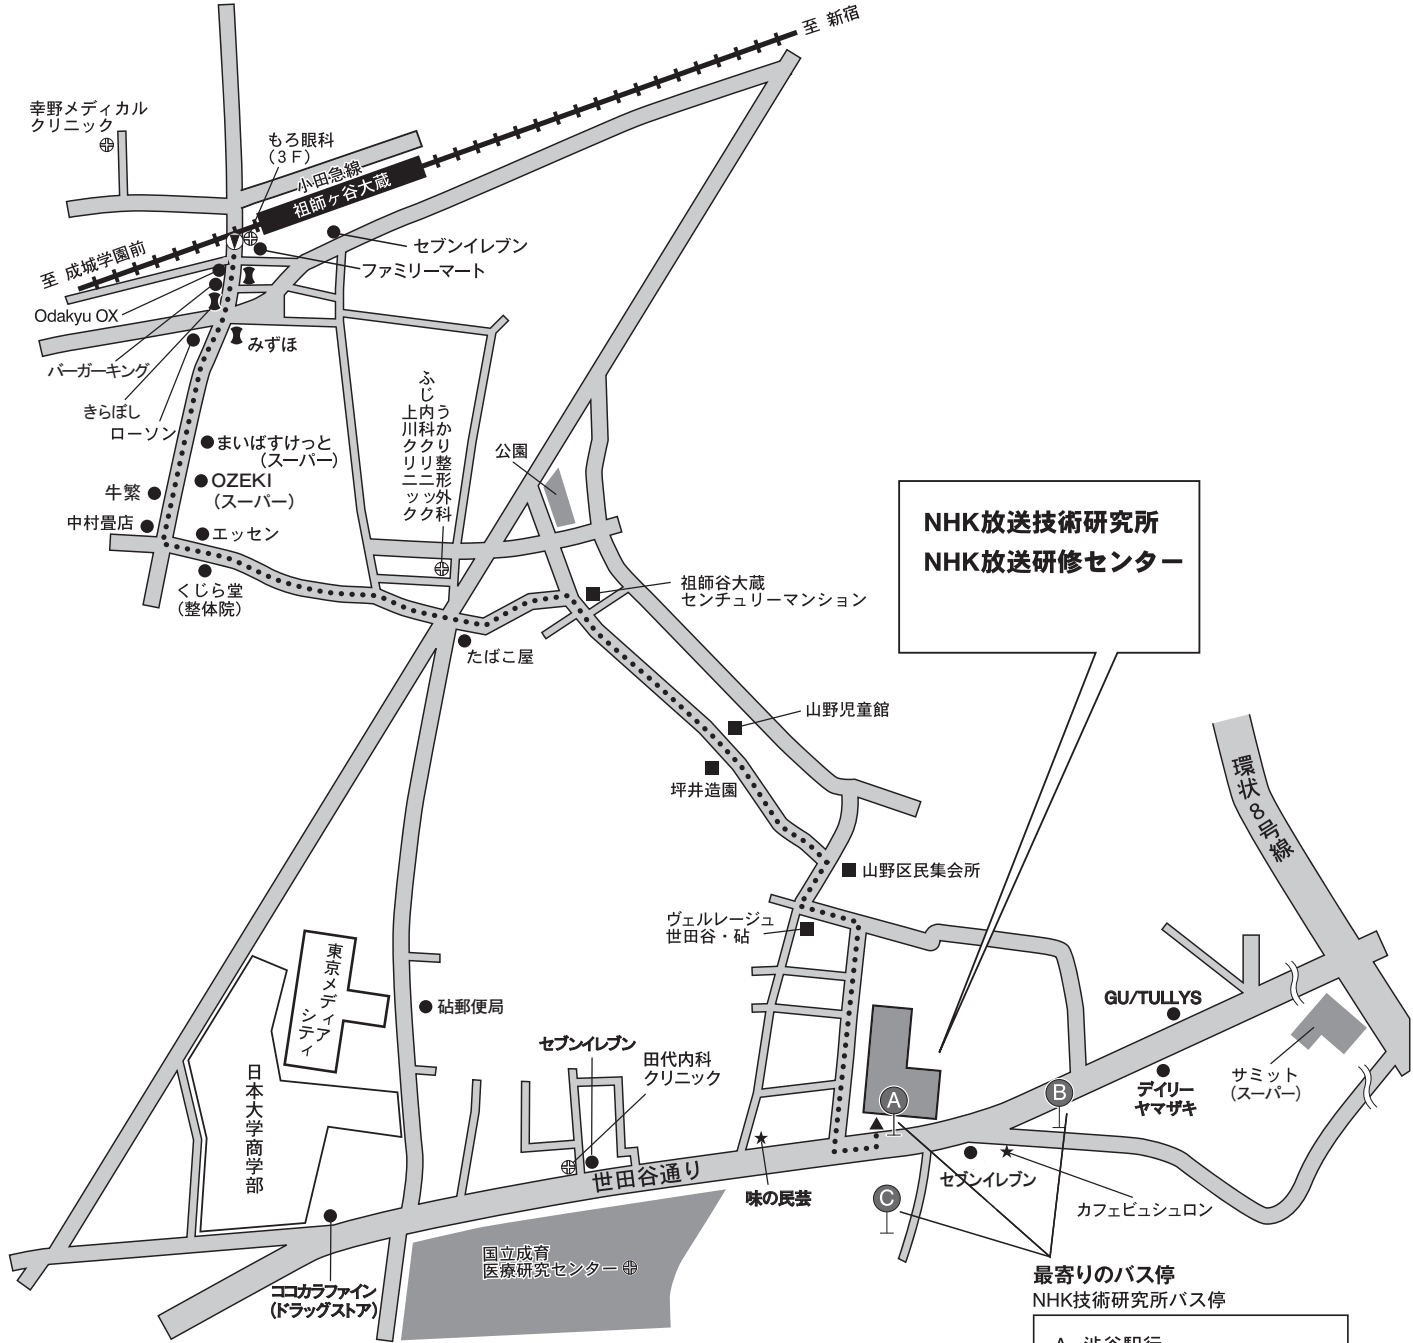

NHK放送研修センター

〒157-8520 東京都世田谷区砧1-10-11
☎03-3415-7111 (研修センター代表)

最寄り駅

小田急線「祖師ヶ谷大蔵」……………徒歩15分

※この地図に表記していない道があります

※店舗などの情報は2022年4月時点のものです

NHK放送技術研究所
NHK放送研修センター

最寄りのバス停

NHK技術研究所バス停

- A 渋谷駅行
二子玉川駅行
等々力操車所行
用賀駅行
- B 成城学園前駅行
成城学園前駅西口行
調布駅行
- C 成育医療研究センター行